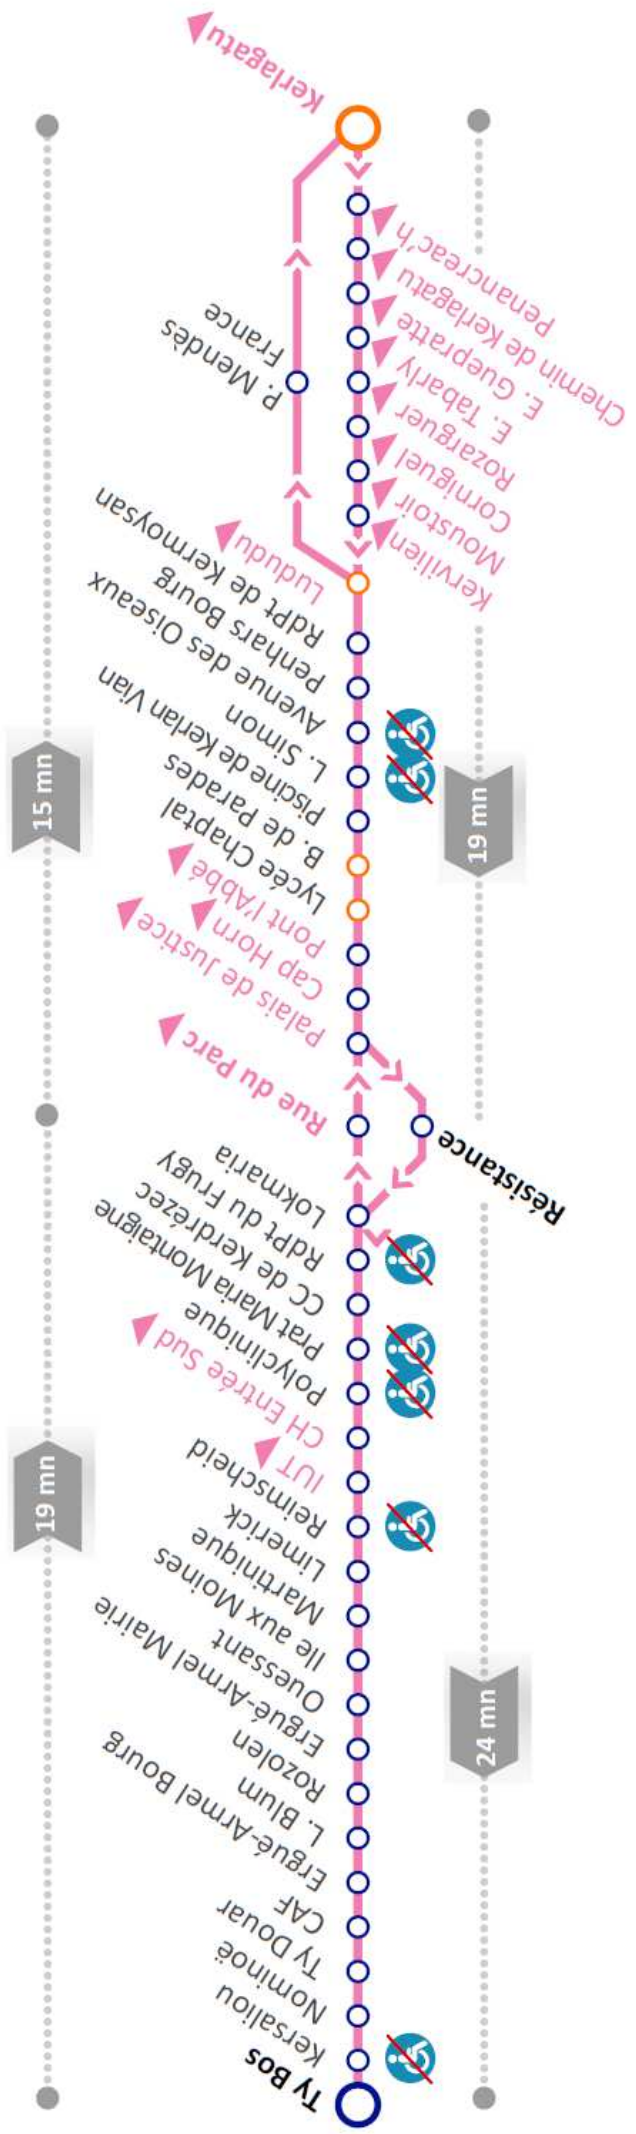

# Kerlagatu ↔ Ty bos

**2**

- Arrêt accessible
  - Sens de circulation
  - Arrêt accessible avec accompagnement conseillé
  - Arrêt non accessible
  - Arrêt
- Egalement desservi par la ligne P20 (Horaires de cette ligne p.42)

## Vers Ty bos

Du lundi au vendredi | Période scolaire

### SUR VOTRE LIGNE :

Z.C. de Kervilier / CAF / C.C. Ergué Armel / IUT / Lycée Ste Thérèse  
Hôpital Laënnec / Collège La Tourelle / C. C. de Kerdrézec  
Collège Brizeux / Lycée Chaptal / Piscine de Kerlan Vian