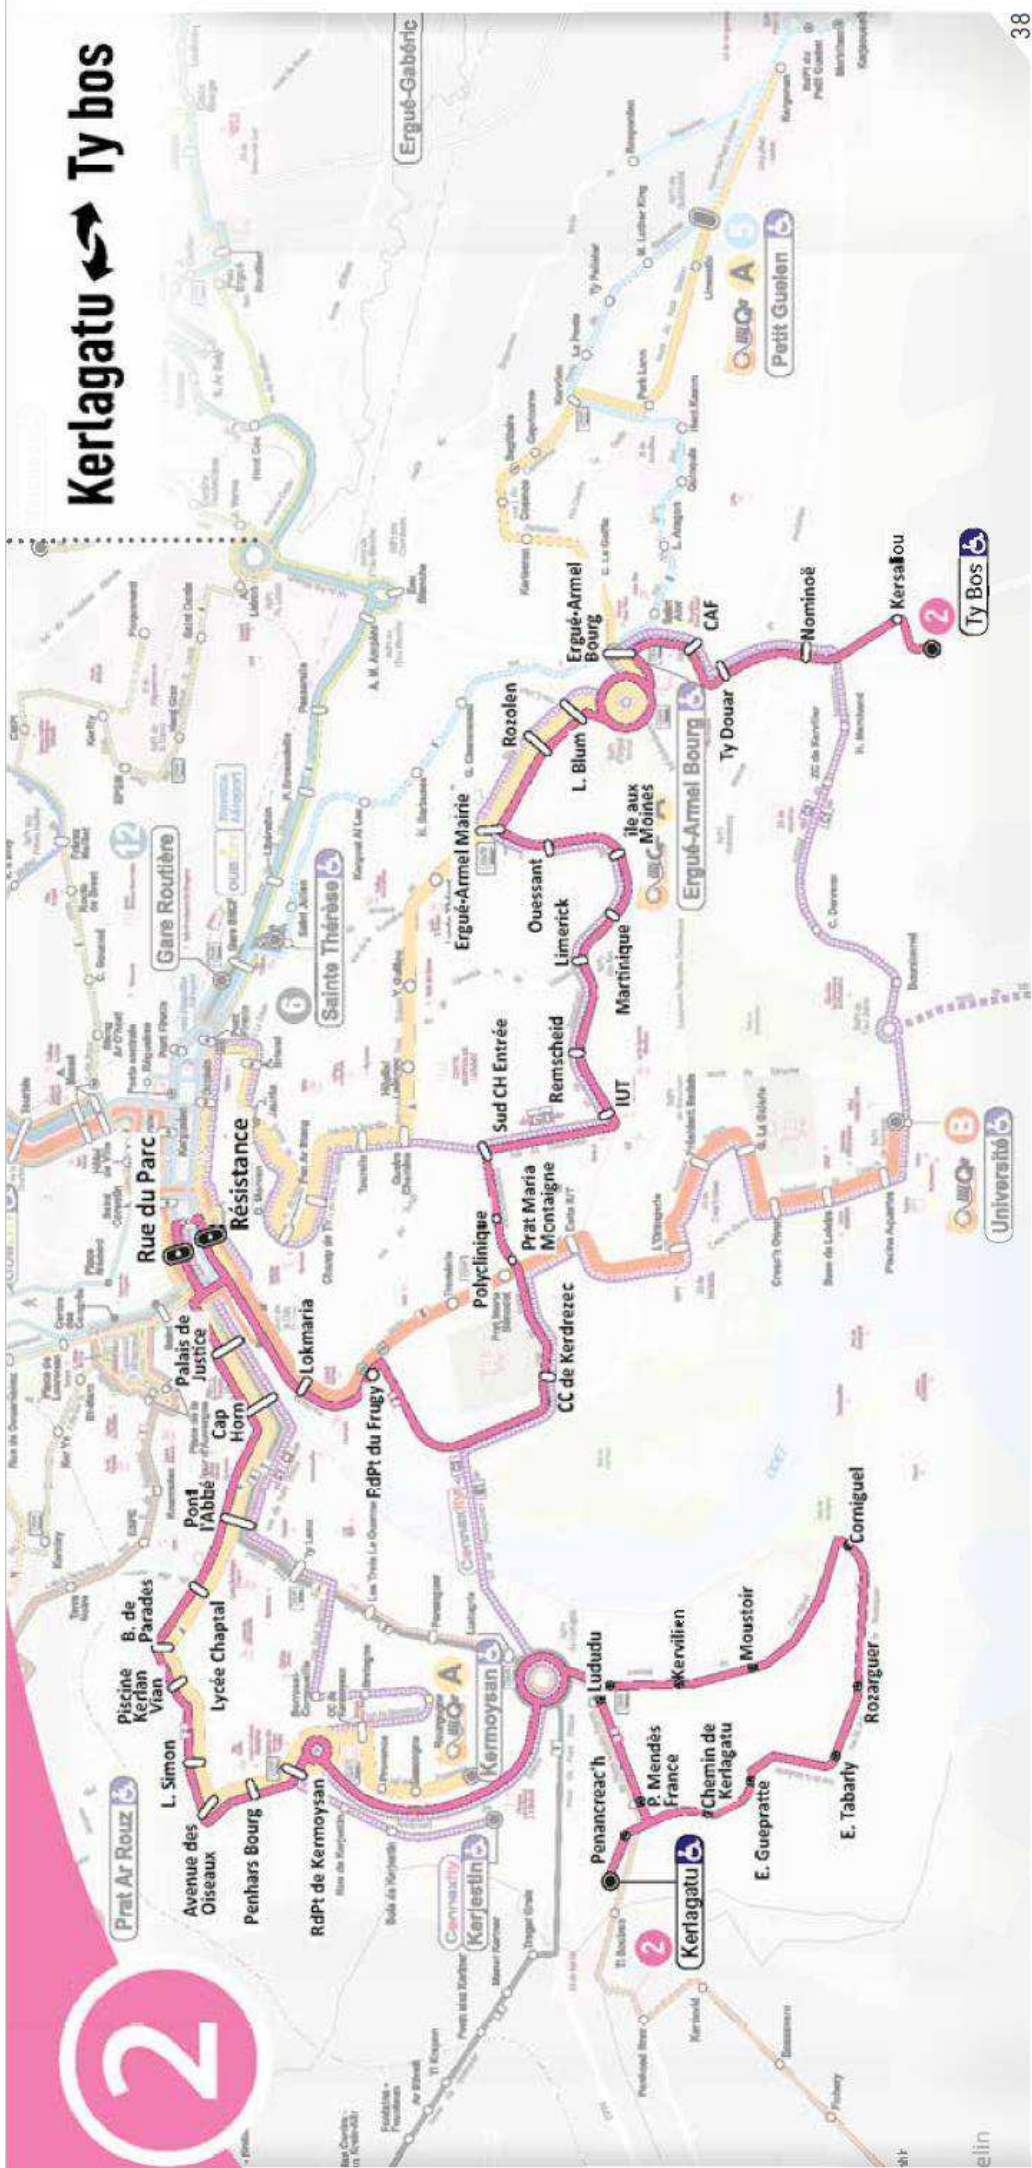

# Kerlagatu ↔ Ty bos

**2**

- Arrêt accessible
  - Sens de circulation
  - Arrêt accessible avec accompagnement conseillé
  - Arrêt non accessible
  - Arrêt
- Egalement desservi par la ligne P20 (Horaires de cette ligne p.42)

## Vers Ty bos

Du lundi au vendredi | Période scolaire

### SUR VOTRE LIGNE :

Z.C. de Kervilier / CAF / C.C. Ergué Armel / IUT / Lycée Ste Thérèse  
Hôpital Laënnec / Collège La Tourelle / C. C. de Kerdrézec  
Collège Brizeux / Lycée Chaptal / Piscine de Kerlan Vian